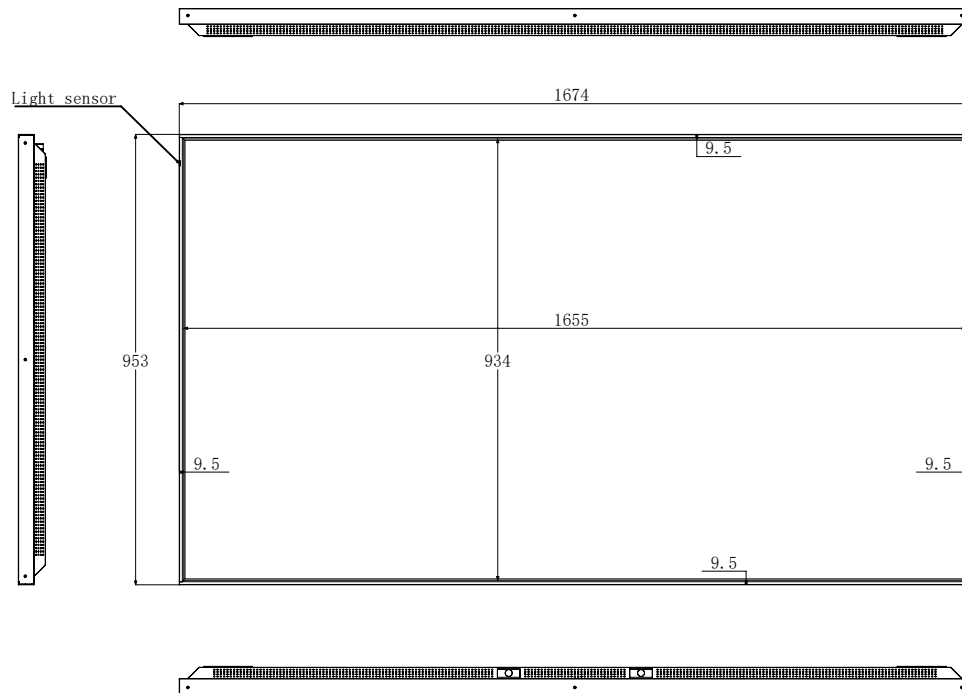

**SV-WFD430W HB**  
Dimensiones en mm

SV-WFD490W HB  
Dimensiones en mm

SV-WFD550W HB  
Dimensiones en mm

SV-WFD650W HB  
Dimensiones en mm

**SV-WFD750W HB**  
Dimensiones en mm